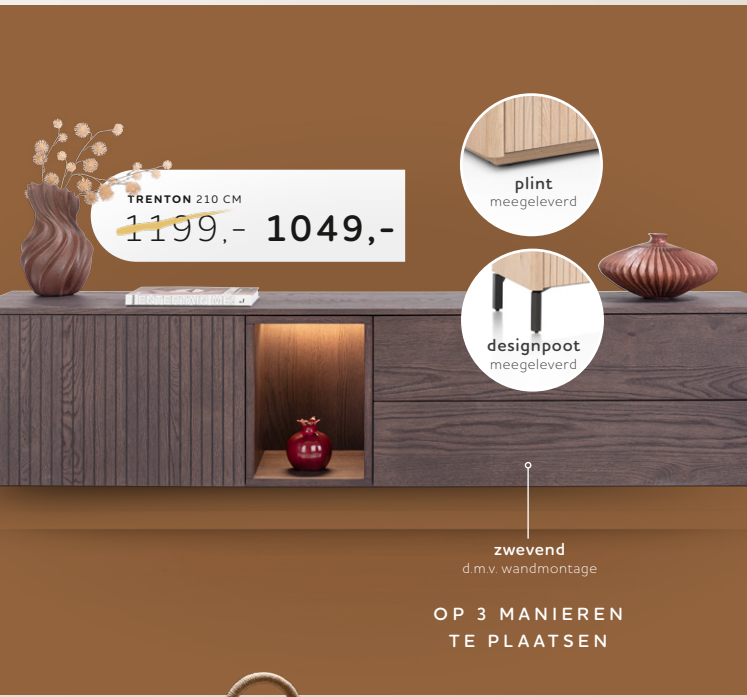

## ONTWERP JE EIGEN STOEL

PREMIUM COMFORT

EETKAMER- BAR- OF ARMSTOEL  
 3 ONDERSTELLEN • 1001 KLEUREN

MERANO XXL ELEMENTENSOFA VANAF  
~~4247,-~~ 3799,-

# DESIGN

XOOON DESIGN.

tre  
nt  
on

IN 2 KLEUREN

TRENTON 240 CM  
~~1499,-~~ 1299,-

TRENTON 210 CM  
~~1199,-~~ 1049,-

plint  
meegeleverd

designpoot  
meegeleverd

zwevend  
d.m.v. wandmontage

OP 3 MANIEREN  
TE PLAATSEN

TRENTON 150 X 120 CM  
~~1199,-~~ 1049,-

LEXI IN STOF CLOUDY  
~~129,-~~ 109,-

BARSTOEL VANAF 159,- 139,-

VÉÉL OP  
voorraad

TRENTON 95 X 191 CM  
~~1599,-~~ 1399,-