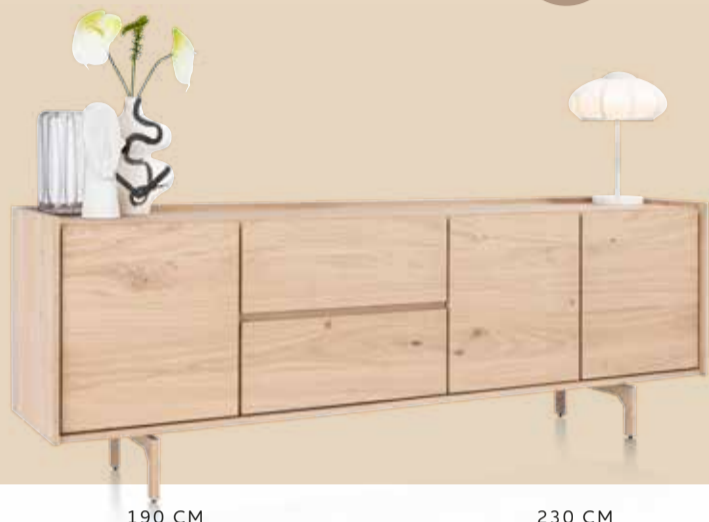

X O O O N D E S I G N .