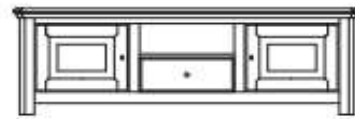

## dressoir

**DRESSOIR 4D / 4L / 5KL**  
L 270 x D 57 x H 104

**DRESSOIR 4D / 4L**  
L 237 x D 57 x H 104

**DRESSOIR 3D / 3L / BREED**  
L 210 x D 57 x H 90

**DRESSOIR 2D / 2L**  
L 127 x D 57 x H 90

**DRESSOIR 2D / 2L / BREED**  
L 157 x D 57 x H 90

## TV-meubel

**TV-MEUBEL 2 MODULES**  
L 123 x D 52 x H 56

Modules kunnen naar keuze in-  
gevuld worden met een open vak,  
lades of een deur

## telefoonkast

**TELEFOONKAST 1D / 1L**  
L 57 x D 47 x H 90

## buffet

**BUFFET 2D / 1L**  
L 118 x D 52 x H 120

**TV-MEUBEL 3 MODULES**  
L 173 x D 52 x H 56

Modules kunnen naar keuze  
ingevuld worden met een open  
vak, lades of een deur