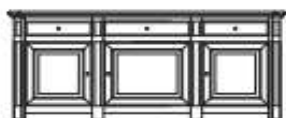

## vitrien

**VITRIEN 1D / 1L**  
L 93 x D 57 x H 229

Deuren bovenkast naar keuze met glas of hout

**VITRIEN 2D / 2L RECHTE KOP**  
L 127 x D 57 x H 229

Deuren bovenkast naar keuze met glas of hout

**VITRIEN 2D / 2L GEBOGEN KOP**  
L 127 x D 57 x H 228

Deuren bovenkast naar keuze met glas of hout

**VITRIEN 2D / 2L / BREED**  
L 157 x D 57 x H 229

Deuren bovenkast naar keuze met glas of hout

**VITRIEN 3D / 3L / BREED**  
L 210 x D 57 x H 229

Deuren bovenkast naar keuze met glas of hout

## dressoir

**DRESSOIR 4D / 4L / 5KL**  
L 270 x D 57 x H 104

**DRESSOIR 4D / 4L**  
L 237 x D 57 x H 104

**DRESSOIR 3D / 3L / BREED**  
L 210 x D 57 x H 90

**DRESSOIR 2D / 2L**  
L 127 x D 57 x H 90

**DRESSOIR 2D / 2L / BREED**  
L 157 x D 57 x H 90

**DRESSOIR 1D / 1L**  
L 93 x D 57 x H 90