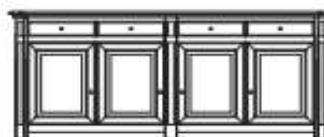

## vitrien

**VITRIEN 1D / 1L**  
L 93 x D 57 x H 229

Deuren bovenkast naar keuze met glas of hout

**VITRIEN 2D / 2L RECHTE KOP**  
L 127 x D 57 x H 229

Deuren bovenkast naar keuze met glas of hout

**VITRIEN 2D / 2L GEBOGEN KOP**  
L 127 x D 57 x H 228

Deuren bovenkast naar keuze met glas of hout

**VITRIEN 2D / 2L / BREED**  
L 157 x D 57 x H 229

Deuren bovenkast naar keuze met glas of hout

**VITRIEN 3D / 3L / BREED**  
L 210 x D 57 x H 229

Deuren bovenkast naar keuze met glas of hout

## dressoir

**DRESSOIR 4D / 4L / 5KL**  
L 270 x D 57 x H 104

**DRESSOIR 4D / 4L**  
L 237 x D 57 x H 104

**DRESSOIR 3D / 3L / BREED**  
L 210 x D 57 x H 90

**DRESSOIR 2D / 2L**  
L 127 x D 57 x H 90

**DRESSOIR 2D / 2L / BREED**  
L 157 x D 57 x H 90

**DRESSOIR 1D / 1L**  
L 93 x D 57 x H 90