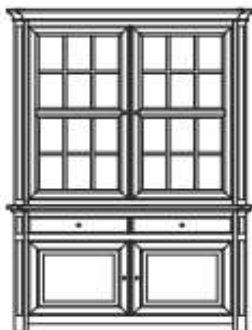

## vitrien

**VITRIEN 1D / 1L**  
L 93 x D 57 x H 229

Deuren bovenkast naar keuze met glas of hout

**VITRIEN 2D / 2L RECHTE KOP**  
L 127 x D 57 x H 229

Deuren bovenkast naar keuze met glas of hout

**VITRIEN 2D / 2L GEBOGEN KOP**  
L 127 x D 57 x H 228

Deuren bovenkast naar keuze met glas of hout

**VITRIEN 2D / 2L / BREED**  
L 157 x D 57 x H 229

Deuren bovenkast naar keuze met glas of hout

**VITRIEN 3D / 3L / BREED**  
L 210 x D 57 x H 229

Deuren bovenkast naar keuze met glas of hout

## dressoir

**DRESSOIR 4D / 4L / 5KL**  
L 270 x D 57 x H 104

**DRESSOIR 4D / 4L**  
L 237 x D 57 x H 104

**DRESSOIR 3D / 3L / BREED**  
L 210 x D 57 x H 90

**DRESSOIR 2D / 2L**  
L 127 x D 57 x H 90

**DRESSOIR 2D / 2L / BREED**  
L 157 x D 57 x H 90

**DRESSOIR 1D / 1L**  
L 93 x D 57 x H 90