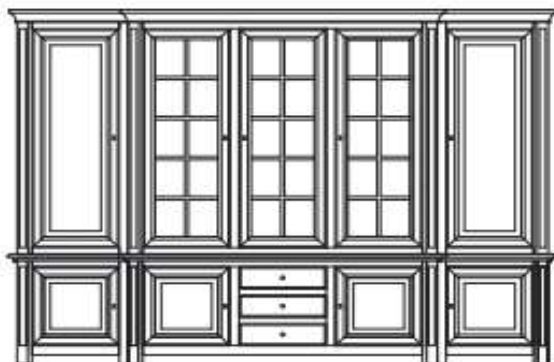

dressoir

bibliotheek

BIBLIOTHEEK 5D / 3L / AC
L 316 x D 61 x H 235

Deuren bovenkast naar keuze met glas of hout.
Met avant corps