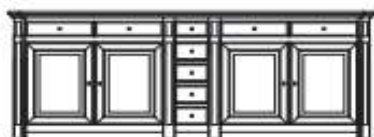

## vitrien

**VITRIEN 1D / 1L**  
L 93 x D 57 x H 229

Deuren bovenkast naar keuze met glas of hout

**VITRIEN 2D / 2L RECHTE KOP**  
L 127 x D 57 x H 229

Deuren bovenkast naar keuze met glas of hout

**VITRIEN 2D / 2L GEBOGEN KOP**  
L 127 x D 57 x H 228

Deuren bovenkast naar keuze met glas of hout

**VITRIEN 2D / 2L / BREED**  
L 157 x D 57 x H 229

Deuren bovenkast naar keuze met glas of hout

**VITRIEN 3D / 3L / BREED**  
L 210 x D 57 x H 229

Deuren bovenkast naar keuze met glas of hout

## dressoir

**DRESSOIR 4D / 4L / 5KL**  
L 270 x D 57 x H 104

**DRESSOIR 4D / 4L**  
L 237 x D 57 x H 104

**DRESSOIR 3D / 3L / BREED**  
L 210 x D 57 x H 90

**DRESSOIR 2D / 2L**  
L 127 x D 57 x H 90

**DRESSOIR 2D / 2L / BREED**  
L 157 x D 57 x H 90

**DRESSOIR 1D / 1L**  
L 93 x D 57 x H 90