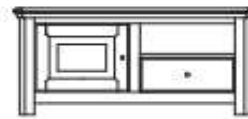

## dressoir

**DRESSOIR 4D / 4L / 5KL**  
L 270 x D 57 x H 104

**DRESSOIR 4D / 4L**  
L 237 x D 57 x H 104

**DRESSOIR 3D / 3L / BREED**  
L 210 x D 57 x H 90

**DRESSOIR 2D / 2L**  
L 127 x D 57 x H 90

**DRESSOIR 2D / 2L / BREED**  
L 157 x D 57 x H 90

## bibliotheek

**BIBLIOTHEEK 5D / 3L / AC**  
L 316 x D 61 x H 235

Deuren bovenkast naar keuze met glas of hout.  
Met avant corps

**BIBLIOTHEEK 4D / 4L / AC**  
L 256 x D 61 x H 235

Deuren bovenkast naar keuze met glas of hout.  
Met avant corps

## hallkast

**HALLKAST 1D / 1L**  
L 108 x D 64 x H 214

Binnenin 1 hangbaar en  
2 legbanken of binnenin  
4 legbanken

**HALLKAST 2D / 2L / B**  
L 157 x D 64 x H 227

Binnenin 1 hangbaar en  
2 legbanken of binnenin  
4 legbanken

## TV-meubel

**TV-MEUBEL 2 MODULES**  
L 123 x D 52 x H 56

Modules kunnen naar keuze in-  
gevuld worden met een open vak,  
lades of een deur