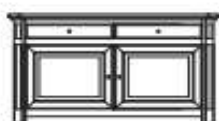

Deuren bovenkast naar keuze met glas of hout

**VITRIEN 2D / 2L / BREED**  
L 157 x D 57 x H 229

Deuren bovenkast naar keuze met glas of hout

**VITRIEN 3D / 3L / BREED**  
L 210 x D 57 x H 229

Deuren bovenkast naar keuze met glas of hout

## dressoir

**DRESSOIR 4D / 4L / 5KL**  
L 270 x D 57 x H 104

**DRESSOIR 4D / 4L**  
L 237 x D 57 x H 104

**DRESSOIR 3D / 3L / BREED**  
L 210 x D 57 x H 90

**DRESSOIR 2D / 2L**  
L 127 x D 57 x H 90

**DRESSOIR 2D / 2L / BREED**  
L 157 x D 57 x H 90

**DRESSOIR 1D / 1L**  
L 93 x D 57 x H 90

## bibliotheek

**BIBLIOTHEEK 5D / 3L / AC**  
L 316 x D 61 x H 235

Deuren bovenkast naar keuze met glas of hout.  
Met avant corps

**BIBLIOTHEEK 4D / 4L / AC**  
L 256 x D 61 x H 235

Deuren bovenkast naar keuze met glas of hout.  
Met avant corps