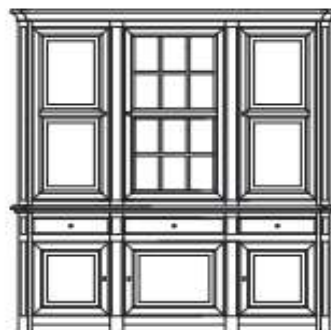

## vitrien

**VITRIEN 1D / 1L**  
L 93 x D 57 x H 229

Deuren bovenkast naar keuze met glas of hout

**VITRIEN 2D / 2L RECHTE KOP**  
L 127 x D 57 x H 229

Deuren bovenkast naar keuze met glas of hout

**VITRIEN 2D / 2L GEBOGEN KOP**  
L 127 x D 57 x H 228

Deuren bovenkast naar keuze met glas of hout

**VITRIEN 2D / 2L / BREED**  
L 157 x D 57 x H 229

Deuren bovenkast naar keuze met glas of hout

**VITRIEN 3D / 3L / BREED**  
L 210 x D 57 x H 229

Deuren bovenkast naar keuze met glas of hout

## dressoir

**DRESSOIR 4D / 4L / 5KL**  
L 270 x D 57 x H 104

**DRESSOIR 4D / 4L**  
L 237 x D 57 x H 104

**DRESSOIR 3D / 3L / BREED**  
L 210 x D 57 x H 90

**DRESSOIR 2D / 2L**  
L 127 x D 57 x H 90

**DRESSOIR 2D / 2L / BREED**  
L 157 x D 57 x H 90

**DRESSOIR 1D / 1L**  
L 93 x D 57 x H 90