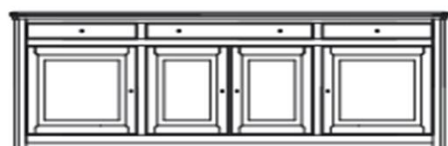

## dressoir

**DRESSOIR 4D / 3L**  
L 265 x D 51 x H 104

**DRESSOIR 5D / 3L**  
L 231 x D 51 x H 104

---

## onderkast

**ONDERKAST 2D**  
L 115 x D 51 x H 80

**ONDERKAST 2D**  
L 155 x D 51 x H 80

**ONDERKAST 2D / 3L**  
L 189 x D 51 x H 80

---

## TV-meubel

**TV-MEUBEL 2 MODULES**  
L 115 x D 52 x H 58

Modules kunnen naar keuze ingevuld worden met een open vak, lades of een deur

**TV-MEUBEL 3 MODULES**  
L 165 x D 51 x H 56

Modules kunnen naar keuze ingevuld worden met een open vak, lades of een deur