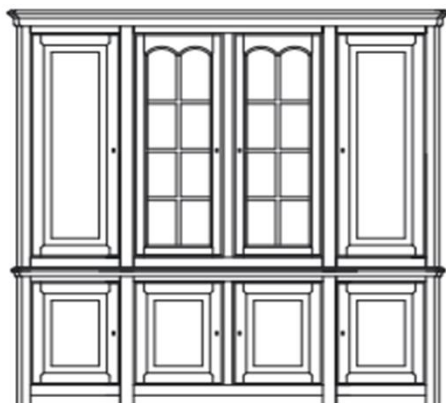

bibliotheek

BIBLIOTHEEK 4D / 4D
L 230 x D 51 x H 230

Maatwerk = zonder boogjes
Deuren bovenkast naar keuze met glas
en kleinhout of hout