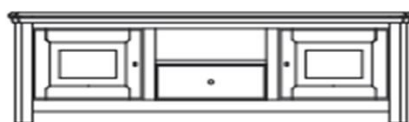

## dressoir

**DRESSOIR 4D / 3L**  
L 265 x D 51 x H 104

**DRESSOIR 5D / 3L**  
L 231 x D 51 x H 104

---

## onderkast

**ONDERKAST 2D**  
L 115 x D 51 x H 80

**ONDERKAST 2D**  
L 155 x D 51 x H 80

**ONDERKAST 2D / 3L**  
L 189 x D 51 x H 80

---

## TV-meubel

**TV-MEUBEL 2 MODULES**  
L 115 x D 52 x H 58

Modules kunnen naar keuze ingevuld worden met een open vak, lades of een deur

**TV-MEUBEL 3 MODULES**  
L 165 x D 51 x H 56

Modules kunnen naar keuze ingevuld worden met een open vak, lades of een deur

## vitrien

**VITRIEN 2D / SMAL**  
L 117 x D 51 x H 228

Maatwerk = zonder boogjes  
Deuren bovenkast naar keuze met  
glas en kleinhout of hout

**VITRIEN 2D / BREED**  
L 155 x D 51 x H 228

Maatwerk = zonder boogjes  
Deuren bovenkast naar keuze met  
glas en kleinhout of hout