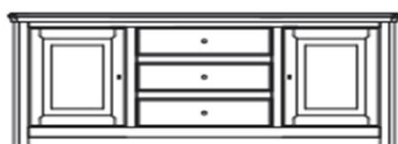

## dressoir

**DRESSOIR 4D / 3L**  
L 265 x D 51 x H 104

**DRESSOIR 5D / 3L**  
L 231 x D 51 x H 104

---

## onderkast

**ONDERKAST 2D**  
L 115 x D 51 x H 80

**ONDERKAST 2D**  
L 155 x D 51 x H 80

**ONDERKAST 2D / 3L**  
L 189 x D 51 x H 80

---

## TV-meubel

**TV-MEUBEL 2 MODULES**  
L 115 x D 52 x H 58

Modules kunnen naar keuze ingevuld worden met een open vak, lades of een deur

**TV-MEUBEL 3 MODULES**  
L 165 x D 51 x H 56

Modules kunnen naar keuze ingevuld worden met een open vak, lades of een deur