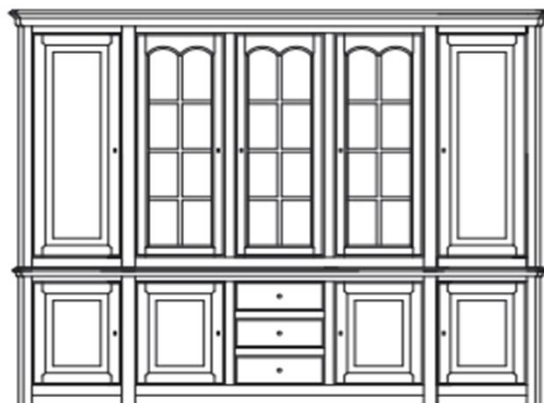

## dressoir

**DRESSOIR 4D / 3L**  
L 265 x D 51 x H 104

**DRESSOIR 5D / 3L**  
L 231 x D 51 x H 104

---

## vitrien

**VITRIEN 2D / SMAL**  
L 117 x D 51 x H 228

Maatwerk = zonder boogjes  
Deuren bovenkast naar keuze met  
glas en kleinhout of hout

**VITRIEN 2D / BREED**  
L 155 x D 51 x H 228

Maatwerk = zonder boogjes  
Deuren bovenkast naar keuze met  
glas en kleinhout of hout

**VITRIEN 3D / 2D / 3L**  
L 189 x D 51 x H 228

Maatwerk = zonder boogjes  
Deuren bovenkast naar keuze met  
glas en kleinhout of hout

## bibliotheek

**BIBLIOTHEEK 4D / 4D**  
L 230 x D 51 x H 230

Maatwerk = zonder boogjes  
Deuren bovenkast naar keuze met glas  
en kleinhout of hout

**BIBLIOTHEEK 5D / 3L**  
L 282 x D 51 x H 230

Maatwerk = zonder boogjes  
Deuren bovenkast naar keuze met glas  
en kleinhout of hout