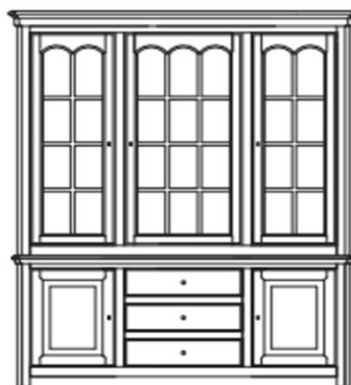

## dressoir

**DRESSOIR 4D / 3L**  
L 265 x D 51 x H 104

**DRESSOIR 5D / 3L**  
L 231 x D 51 x H 104

---

## TV-meubel

**TV-MEUBEL 2 MODULES**  
L 115 x D 52 x H 58

Modules kunnen naar keuze ingevuld worden met een open vak, lades of een deur

**TV-MEUBEL 3 MODULES**  
L 165 x D 51 x H 56

Modules kunnen naar keuze ingevuld worden met een open vak, lades of een deur

## vitrien

**VITRIEN 2D / SMAL**  
L 117 x D 51 x H 228

Maatwerk = zonder boogjes  
Deuren bovenkast naar keuze met  
glas en kleinhout of hout

**VITRIEN 2D / BREED**  
L 155 x D 51 x H 228

Maatwerk = zonder boogjes  
Deuren bovenkast naar keuze met  
glas en kleinhout of hout

**VITRIEN 3D / 2D / 3L**  
L 189 x D 51 x H 228

Maatwerk = zonder boogjes  
Deuren bovenkast naar keuze met  
glas en kleinhout of hout