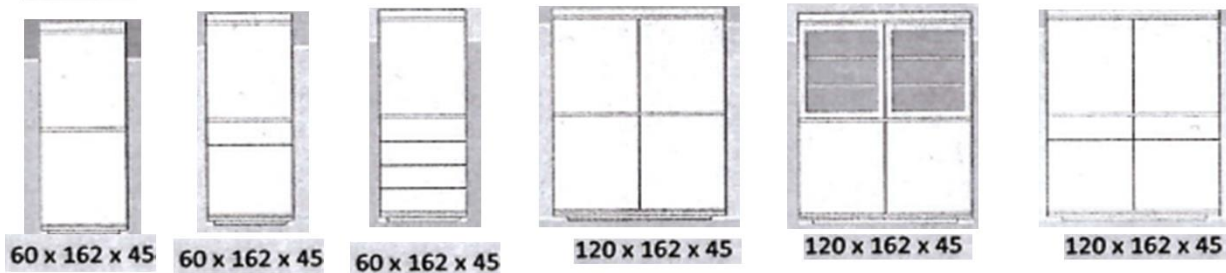

DRESSOIRS

P = DEUR
 A = COMBINATIE LADE+DEUR
 T = LADENBLOK 4 LADEN

Plaatsing laden en/of
 ladenblokken naar keuze.

259 x 86 x 50

259 x 86 x 50

259 x 86 x 50

Alle dressoirs kunnen op hoogte 100, 110 en 120cm

155 x 144 x 45

207 x 144 x 45

207 x 144 x 45

207 x 144 x 45

207 x 144 x 45

207 x 144 x 45

- P = DEUR
- Y = OPEN SECTIE
- V = GLASDEUR (glas of houten legbladen naar keuze)
- A = COMBINATIE LADE + DEUR
- T = LADENBLOK 3 LADEN

Plaatsing open vakken,
glasdeuren, laden en/of
ladenblokken naar keuze.

**HOGES
KASTEN**

60 x 162 x 45

60 x 162 x 45

60 x 162 x 45

120 x 162 x 45

120 x 162 x 45

120 x 162 x 45

155 x 162 x 45

155 x 162 x 45

207 x 162 x 45

207 x 162 x 45

207 x 162 x 45

207 x 162 x 45

207 x 162 x 45

Plaatsing open vakken,
glasdeuren, laden en/of
ladenblokken naar keuze.