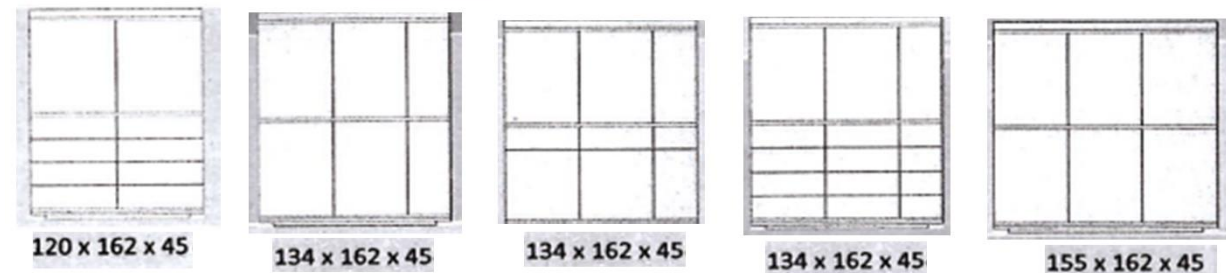

DRESSOIRS

P = DEUR
 A = COMBINATIE LADE+DEUR
 T = LADENBLOK 4 LADEN

Plaatsing laden en/of
 ladenblokken naar keuze.

259 x 86 x 50

259 x 86 x 50

259 x 86 x 50

Alle dressoirs kunnen op hoogte 100, 110 en 120cm

155 x 144 x 45

207 x 144 x 45

207 x 144 x 45

207 x 144 x 45

207 x 144 x 45

207 x 144 x 45

- P = DEUR
- Y = OPEN SECTIE
- V = GLASDEUR (glas of houten legbladen naar keuze)
- A = COMBINATIE LADE + DEUR
- T = LADENBLOK 3 LADEN

Plaatsing open vakken,
glasdeuren, laden en/of
ladenblokken naar keuze.

**HOGES
KASTEN**

60 x 162 x 45

60 x 162 x 45

60 x 162 x 45

120 x 162 x 45

120 x 162 x 45

120 x 162 x 45

155 x 162 x 45

155 x 162 x 45

207 x 162 x 45

207 x 162 x 45

207 x 162 x 45

207 x 162 x 45

207 x 162 x 45

Plaatsing open vakken,
glasdeuren, laden en/of
ladenblokken naar keuze.