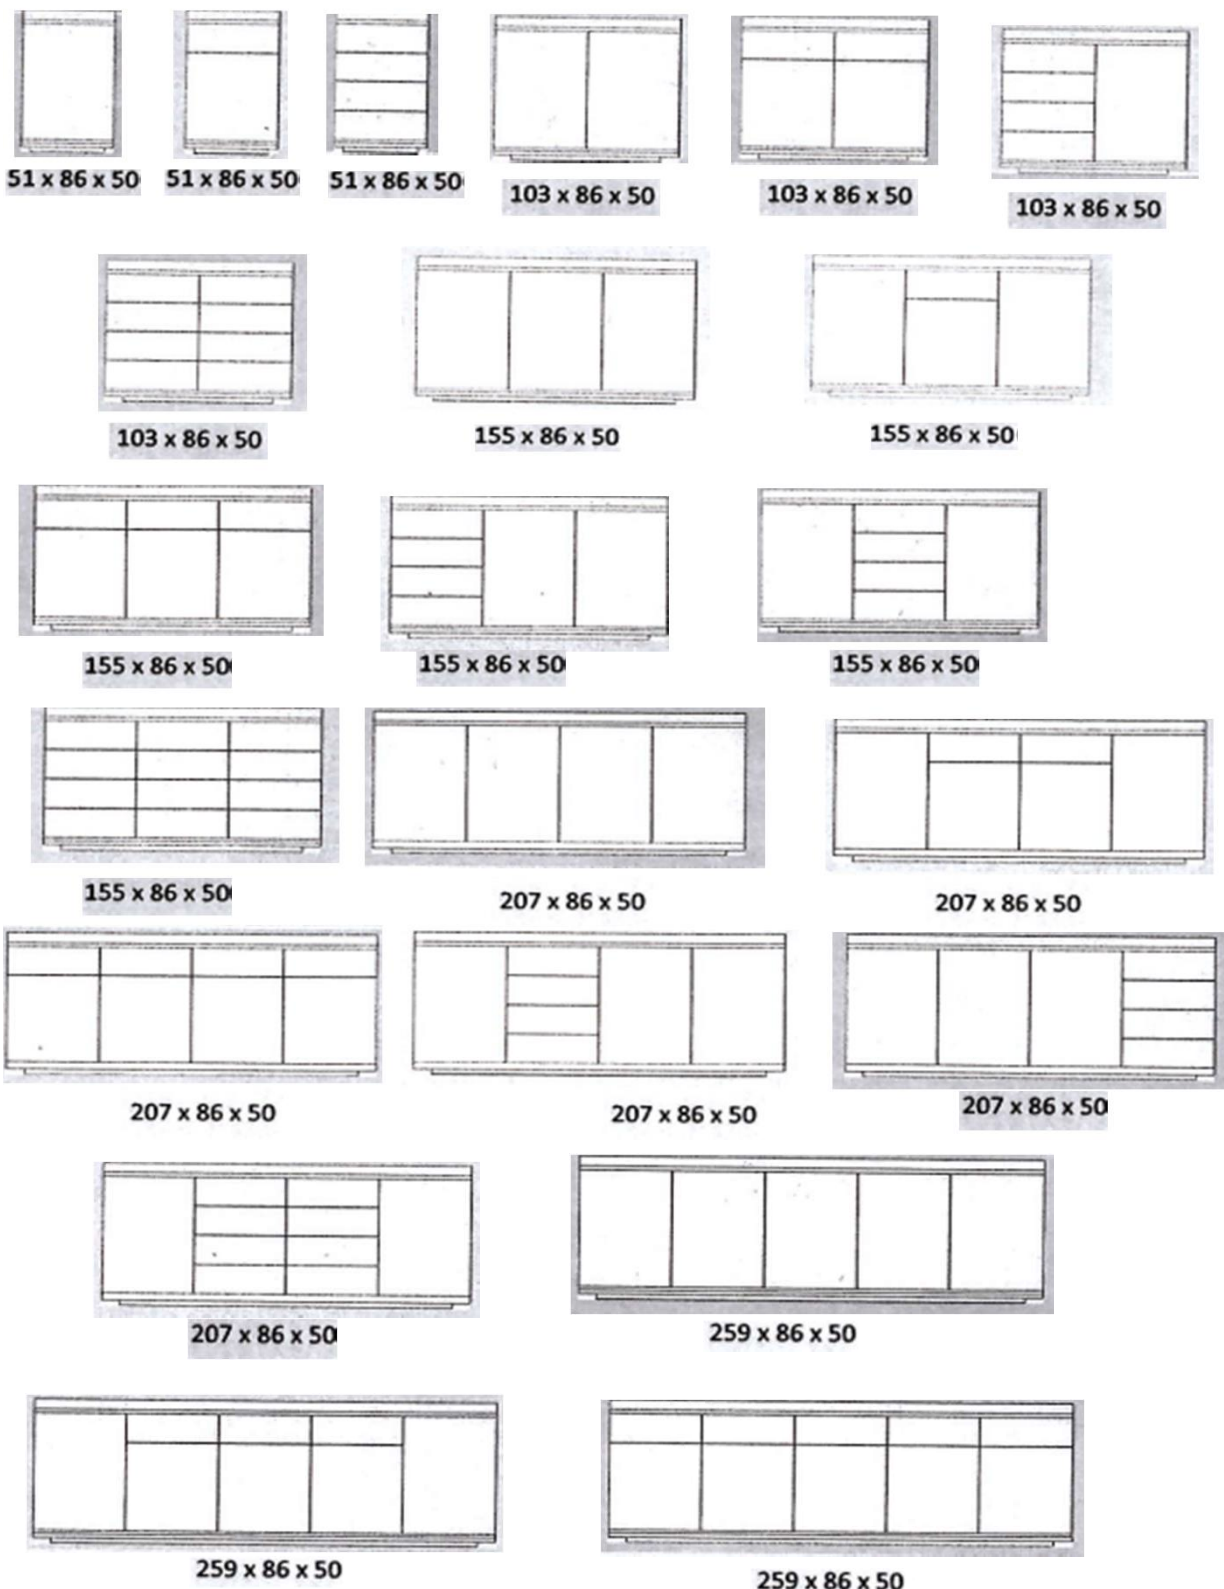

DRESSOIRS

P = DEUR
 A = COMBINATIE LADE+DEUR
 T = LADENBLOK 4 LADEN

Plaatsing laden en/of
 ladenblokken naar keuze.

259 x 86 x 50

259 x 86 x 50

259 x 86 x 50

Alle dressoirs kunnen op hoogte 100, 110 en 120cm

100cm H =

110cm H =

120cm H =

Ladenblok van 4 laden

Ladenblok van 5 laden

Ladenblok van 5 laden

**HANG-
KASTEN**

155 x 57 x 42

207 x 57 x 42

207 x 57 x 42

207 x 57 x 42

207 x 57 x 42

P = DEUR
 O = OPEN VAK MET LEGBORD
 C = COMBINATIE OPEN VAK MET LADE
 T = LADENBLOK 2 LADEN

WANDPLANKEN
 Met verborgen muurbevestiging

100 x 5 x 30

135 x 5 x 30

140x75x140 T.E.M.

60x100

220x75x100

150x75x150

80x100

OPGELET :

Max. lengte tafel in maatwerk = 300cm

Max. lengte tafel extentie geopend = 300cm