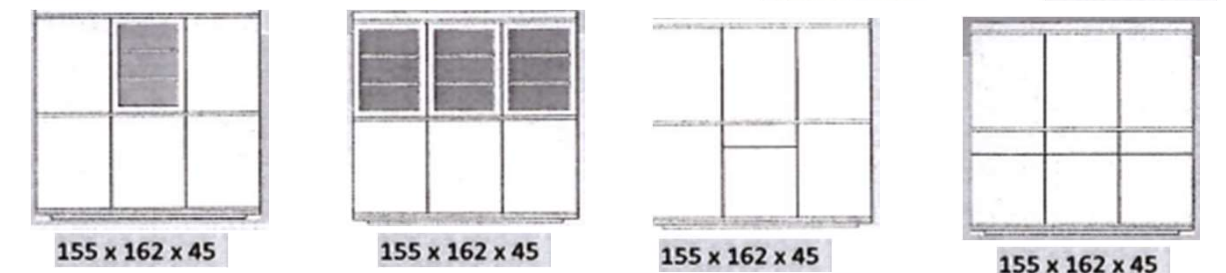

120 x 162 x 45

134 x 162 x 45

134 x 162 x 45

155 x 162 x 45