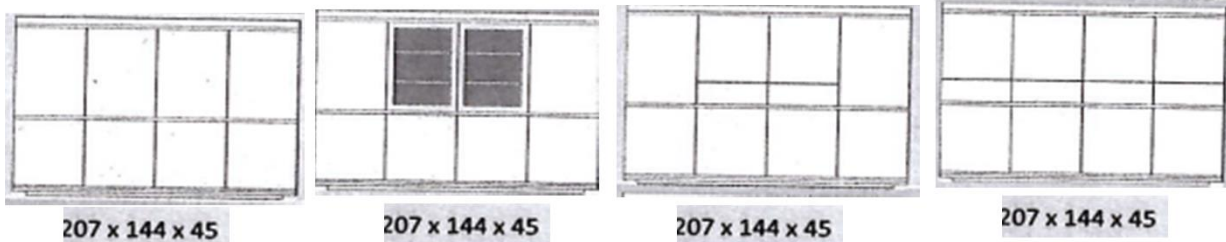

DRESSOIRS

P = DEUR
 A = COMBINATIE LADE+DEUR
 T = LADENBLOK 4 LADEN

Plaatsing laden en/of
 ladenblokken naar keuze.

259 x 86 x 50

259 x 86 x 50

259 x 86 x 50

Alle dressoirs kunnen op hoogte 100, 110 en 120cm

259 x 60 x 42

**SEMI-HOGE
KASTEN**

60 x 144 x 45

60 x 144 x 45

60 x 144 x 45

120 x 144 x 45

120 x 144 x 45

120 x 144 x 45

120 x 144 x 45

134 x 144 x 45

134 x 144 x 45

134 x 144 x 45

134 x 144 x 45

155 x 144 x 45

155 x 144 x 45

155 x 144 x 45

155 x 144 x 45

207 x 144 x 45

207 x 144 x 45

207 x 144 x 45

207 x 144 x 45

207 x 144 x 45

- P = DEUR
- Y = OPEN SECTIE
- V = GLASDEUR (glas of houten legbladen naar keuze)
- A = COMBINATIE LADE + DEUR
- T = LADENBLOK 3 LADEN