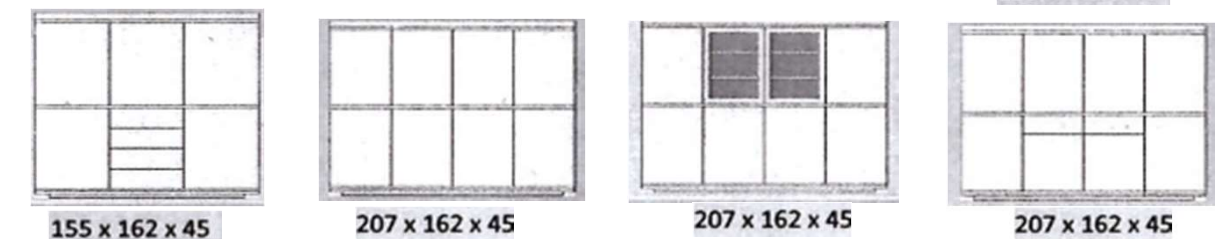

155 x 144 x 45

207 x 144 x 45

207 x 144 x 45

207 x 144 x 45

207 x 144 x 45

207 x 144 x 45

- P = DEUR
- Y = OPEN SECTIE
- V = GLASDEUR (glas of houten legbladen naar keuze)
- A = COMBINATIE LADE + DEUR
- T = LADENBLOK 3 LADEN

120 x 162 x 45

134 x 162 x 45

134 x 162 x 45

134 x 162 x 45

155 x 162 x 45

155 x 162 x 45

155 x 162 x 45

155 x 162 x 45

155 x 162 x 45

155 x 162 x 45

207 x 162 x 45

207 x 162 x 45

207 x 162 x 45

207 x 162 x 45

207 x 162 x 45

Plaatsing open vakken,
glasdeuren, laden en/of
ladenblokken naar keuze.

140x75x140 T.E.M.

60x100

220x75x100

150x75x150

80x100

OPGELET :

Max. lengte tafel in maatwerk = 300cm

Max. lengte tafel extentie geopend = 300cm