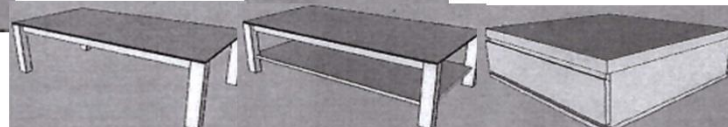

SALONTAFELS