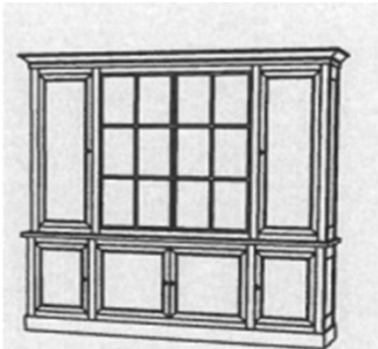

241x51x99
Dressoir 4D3L
Code **SOL01**

146x51x240

248x51x240
Wandkast 4D/2D+2D
glas+metaal
Code **SOL04**

191x51x99
Dressoir 3D3L
Code **SOL02**

Bar-bibliotheek
2D/1DG+metaal
Code **SOL07**

188x51x240
Wandkast 3D/2D+1D
glas+metaal
Code **SOL05**