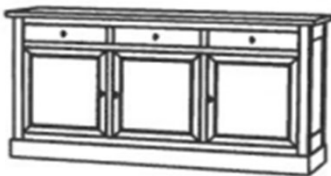

241x51x99
Dressoir 4D3L
Code **SOL01**

146x51x240

248x51x240
Wandkast 4D/2D+2D
glas+metaal
Code **SOL04**

191x51x99
Dressoir 3D3L
Code **SOL02**

Bar-bibliotheek
2D/1DG+metaal
Code **SOL07**

188x51x240
Wandkast 3D/2D+1D
glas+metaal
Code **SOL05**

132x51x099
Dressoir 2D2L
Code **SOL08**

146x51x240
Glaskast 2D/2D
glas+metaal
Code **SOL03**

173x51x240
Wandkast 3D/2D+1D
glas+metaal
Code **SOL06**