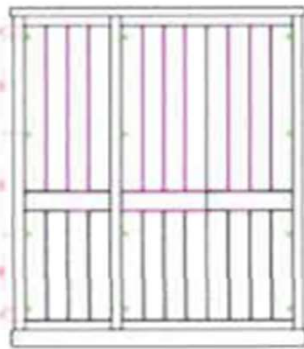

771-35000

140 / 160 / 180 x 200 cm

110 x 48 x 86 cm

105 x 88 cm

KASTEN / ARMOIRES    Hoogte / Hauteur : 2290 mm    Diepte / Profondeur : 629 mm

1159 mm

1523 mm

2226 mm

2796 mm