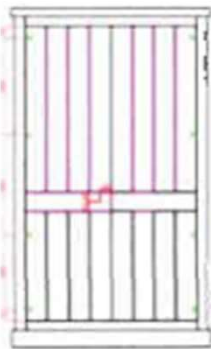

771-35000

140 / 160 / 180 x 200 cm

110 x 48 x 86 cm

105 x 88 cm

KASTEN / ARMOIRES    Hoogte / Hauteur : 2290 mm    Diepte / Profondeur : 629 mm

1159 mm

1523 mm

2226 mm

2796 mm