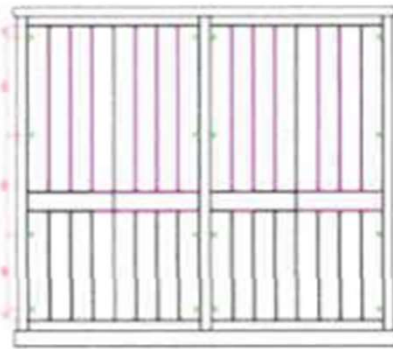

771-35000

140 / 160 / 180 x 200 cm

110 x 48 x 86 cm

105 x 88 cm

KASTEN / ARMOIRES    Hoogte / Hauteur : 2290 mm    Diepte / Profondeur : 629 mm

1159 mm

1523 mm

2226 mm

2796 mm