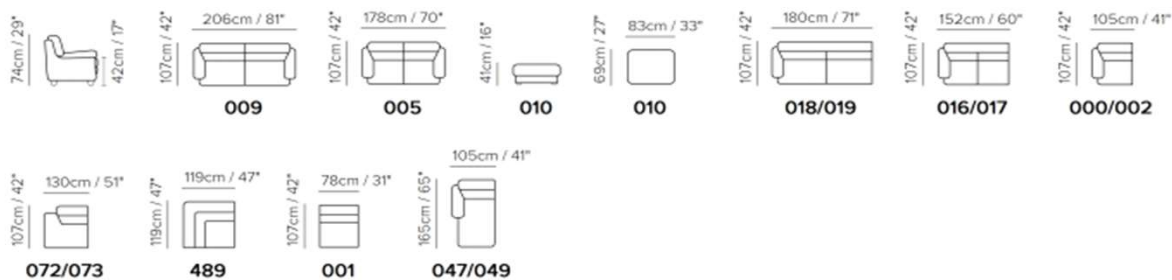

724-05400

RENO

SCHEMA'S

VOORBEELDEN VAN OPSTELLINGEN